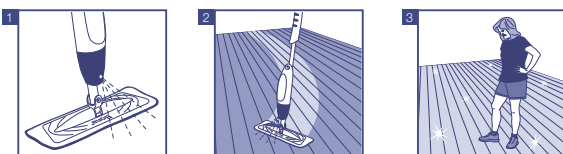

Instructions

1. Suivre les instructions d'assemblage indiquées sur le carton d'emballage.
2. Retirer le capuchon de la cartouche. L'insérer à l'endroit prévu à cet effet.
3. Vidéo d'assemblage sur : www.bona.spraymop