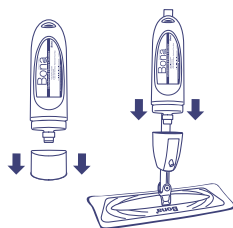

Le kit comprend :

- Balai Spray Mop
- Cartouche de nettoyant Wood Floor Cleaner
- Pad microfibre bleu

Accessoires :

- Cartouche de nettoyant de 0,85 L
- Recharge de nettoyant en bidon de 4 L
- Pad microfibre bleu

Instructions

1. Suivre les instructions d'assemblage indiquées sur le carton d'emballage.
2. Retirer le capuchon de la cartouche. L'insérer à l'endroit prévu à cet effet.
3. Vidéo d'assemblage sur : www.bona.spraymop